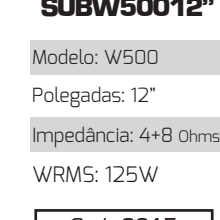

SUBW50012"

Modelo: W500
Polegadas: 12"
Impedância: 4+8 Ohms
WRMS: 125W

Cod. 3215