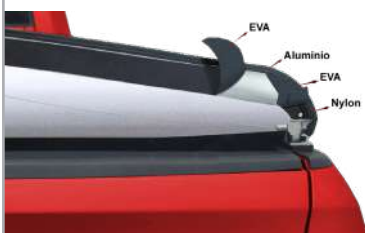

Código	Referência	Descrição
3042	SL152	Saveiro GII / GIII / GIV s/ GRA c/ Step - Todos
4987	SL153F	Saveiro GV / GVI 10 CE c/ Gancho - dentro Caçamba
1204	SL154F	Saveiro GV / GVI 10 CE s/ Gancho BT Slim
5145	SL155F	SaveiroGV / GVI 10 CS c/ Gancho BT Slim
4989	SL156F	Saveiro GV / GVI 10 CS s/ Gancho Slim
3300	SL160	Amarok CD BAG BT Slim
5244	SL161	Hoggar 10 BT Slim
4990	SL166F	Nova Montana 11 BT Slim
1943	SL170F	L200 Triton XB 12 BAG Slim - Traseira Reta
4814	SL173F	Amarok CS BT Slim
5048	SL174F	510 CD 12
3302	SL175F	510 Cabina Simples 12
3127	SL176F	Ranger CD 12/13 XLS BT Slim
3128	SL177	Ranger CD 12/13 c/ SAN XLT
4131	SL178	Ranger CS 12/13 XLS
6385	SL179	Ranger CD 12 Limited SLF
3767	SL182F	Strada CE Work / Tracking 14 com ou sem Step
5047	SL183F	Strada CS Work 14
3793	SL184F	Strada CD Work 14
3821	SL185	Strada CD Adventure 14
4273	SL189	Saveiro 14 CD c/ Gancho Slim
5375	SL192F	Oroch BT Slim
5399	SL194F	Hilux CD 16 BT Slim
5578	SL196	Toro BT Slim
6828	SL202F	L200 Triton Sport 17