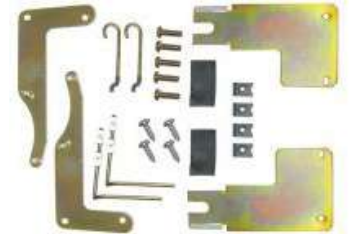

LUFERMA

Código	Referência	Descrição
259	LGM08	Corsa - Classic/Sedan 1999 - 4 portas
260	LGM09	Novo Corsa 2002 - 4 portas
264	LGM11	Celta / Prisma 03/12 - 4 portas
3323	LGM55	Onix Senior - 4 portas
3795	LNI50	March - 4 portas
273	LPG23	206 - 4 portas
4879	LRN21	Clio 2001> / Symbol 00/14 - 4 portas
571	LRN30	Logan 07/13 - 4 portas
1024	LRN37	Sandero 2013< - 4 portas
266	LSP02	Fiesta / Escort - 4 portas
267	LSP03	Fiesta Amazon - 4 portas
1780	LSP04	Focus - 4 portas
1102	LSP14	Astra - 4 portas
1188	LSP16	Gol / Parati - 4 portas
272	LSP17	Golf - 4 portas
271	LSP21	Clio / Symbol - 4 portas
2014	LSP24	Polo - 4 portas
268	LSP25	Ecosport - 4 portas
261	LSP28	Meriva - 4 portas
1428	LSP39	Novo Fox 2010 - 4 portas
1568	LSP40	Agile - 4 portas
1671	LSP41	Novo Uno 2010 - 4 portas
3797	LSP52	Nova 510 2012 - 4 portas
3794	LSP53	Etios - 4 portas
3322	LSP54	HB20 Senior - 4 portas
3798	LSP56	Novo Palio 2012 - 4 portas
4880	LVW16	Gol / Parati Valeo GII / GIII / GIV 2008< - 4 portas
262	LVW31	Fox - 4 portas
861	LVW34	Novo Gol GV / GVI 2008> - 4 portas

TRAVA ELÉTRICA - TRAGIAL