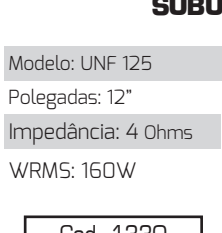

SUBUNF125-12"

Modelo: UNF 125
Polegadas: 12"
Impedância: 4 Ohms
WRMS: 160W

Cod. 1330

Modelo: UNF 125
Polegadas: 12"
Impedância: 4+4 Ohms
WRMS: 160W

Cod. 1811